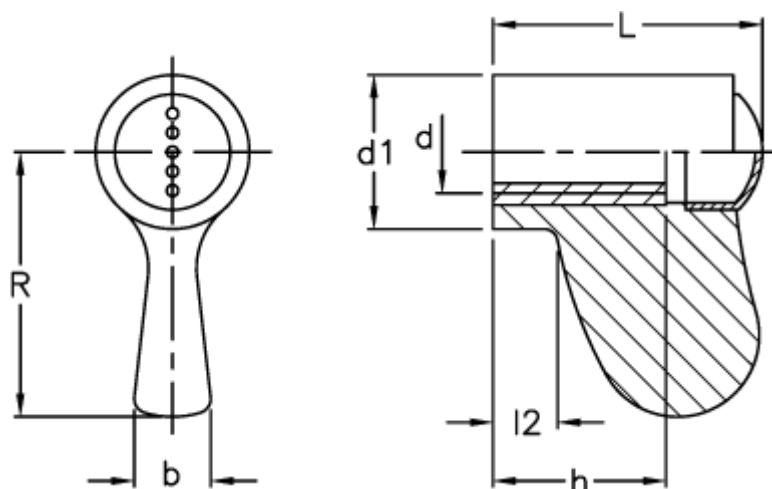

Varenummer: 23052252416  
Beskrivelse: E+G Vingemøtrik m/1 vinge  
ESN.55-B M8-C6, rød dækkappe

## Mål

b	= 8
d1	= 16
d 6H	= M8
h	= 18
L	= 28
l2	= 6.5
R	= 27.5